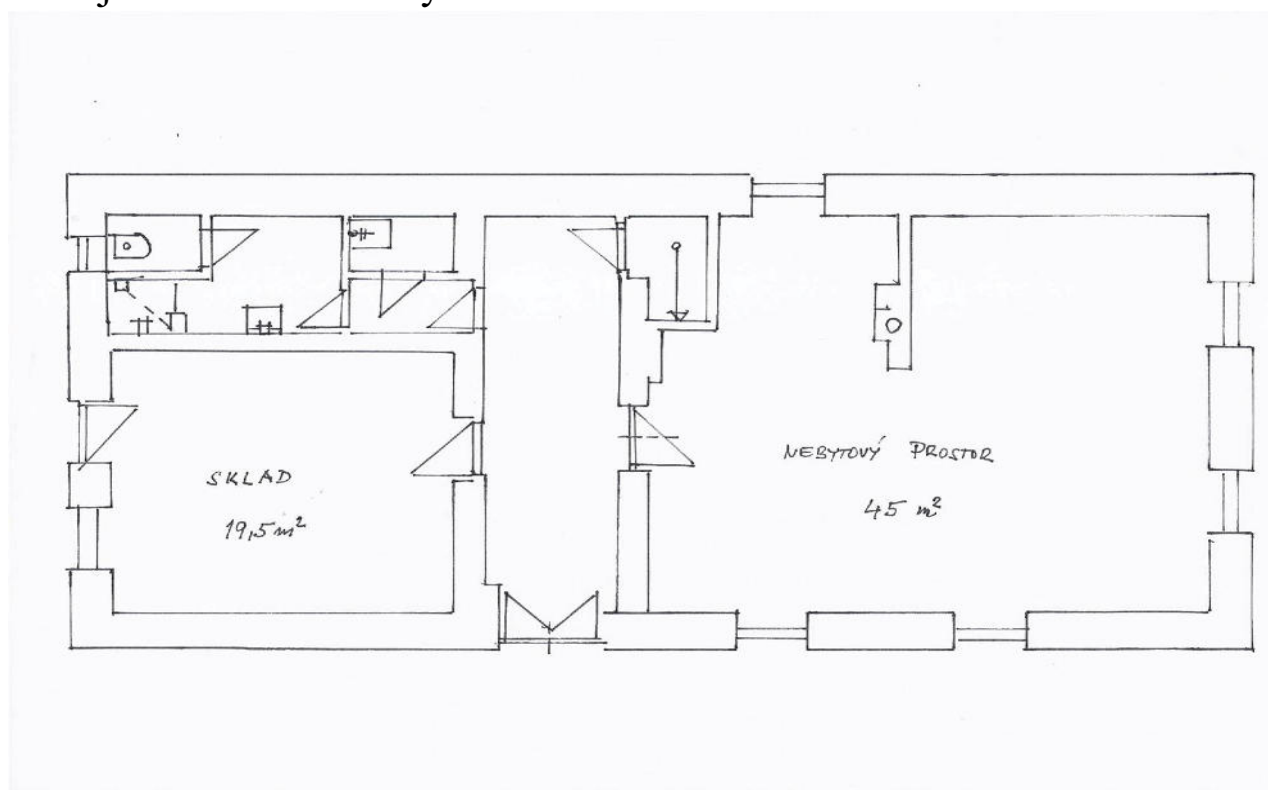

Obec Poteč pronajme

NEBYTOVÉ PROSTORY ve Staré škole v Poteči

Dům č.p. 251 – nebytový prostor 45 m², sklad 19,5 m² s příslušenstvím.

Nabídka musí obsahovat:

Pronajmatele, záměr využití, nabídnutou cenu pronájmu.

Pronajmá se i část budovy.

Informace na Obecním úřadě Poteč, tel. 577 321 709, mob. 602 966 175.

Písemné nabídky doručte na Obec Poteč nejpozději do 30. června 2017.