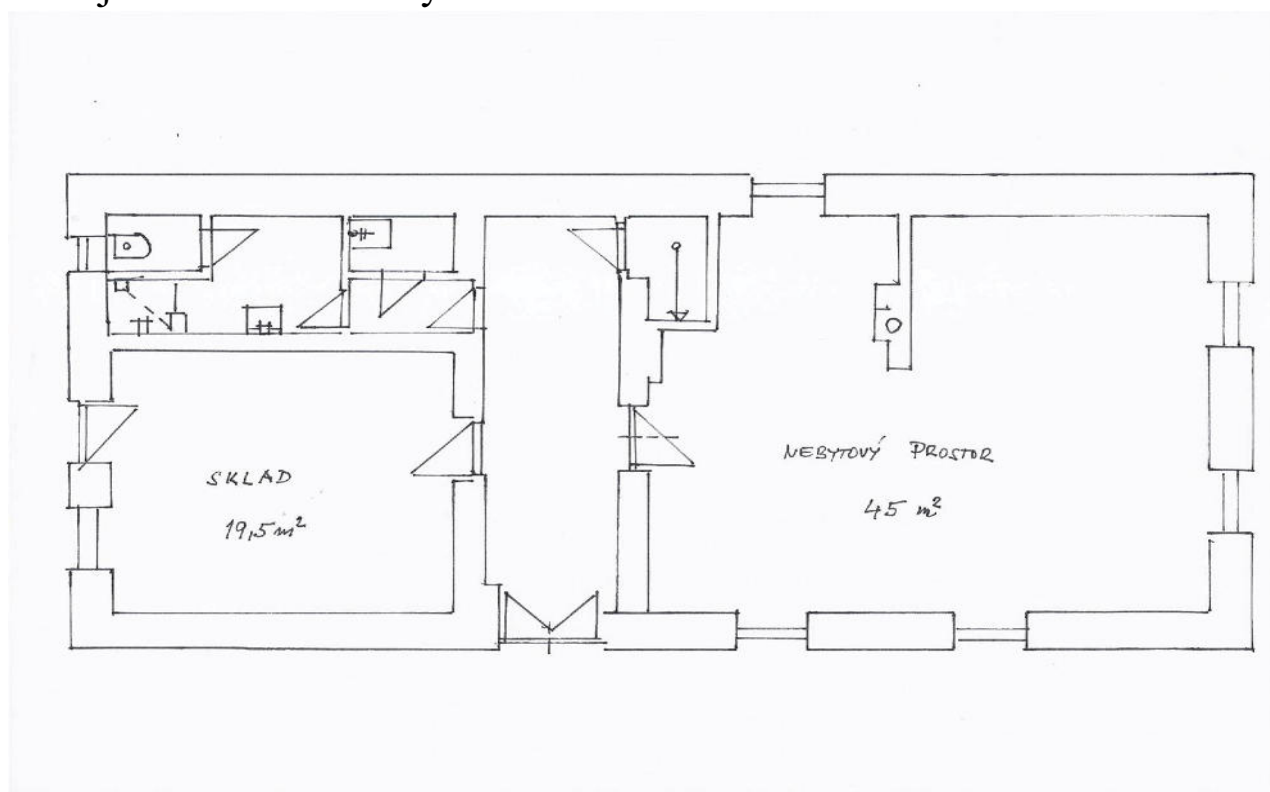

Obec Poteč pronajme

NEBYTOVÉ PROSTORY ve Staré škole v Poteči

Dům č.p. 251 – nebytový prostor 45 m², sklad 19,5 m² s příslušenstvím.

Nabídka musí obsahovat:

Pronajmatele, záměr využití, nabídnutou cenu pronájmu.

Pronajmá se i část budovy.

Informace na Obecním úřadě Poteč, tel. 577 321 709, mob. 602 966 175.

Písemné nabídky doručte na Obec Poteč nejpozději do 30. června 2017.